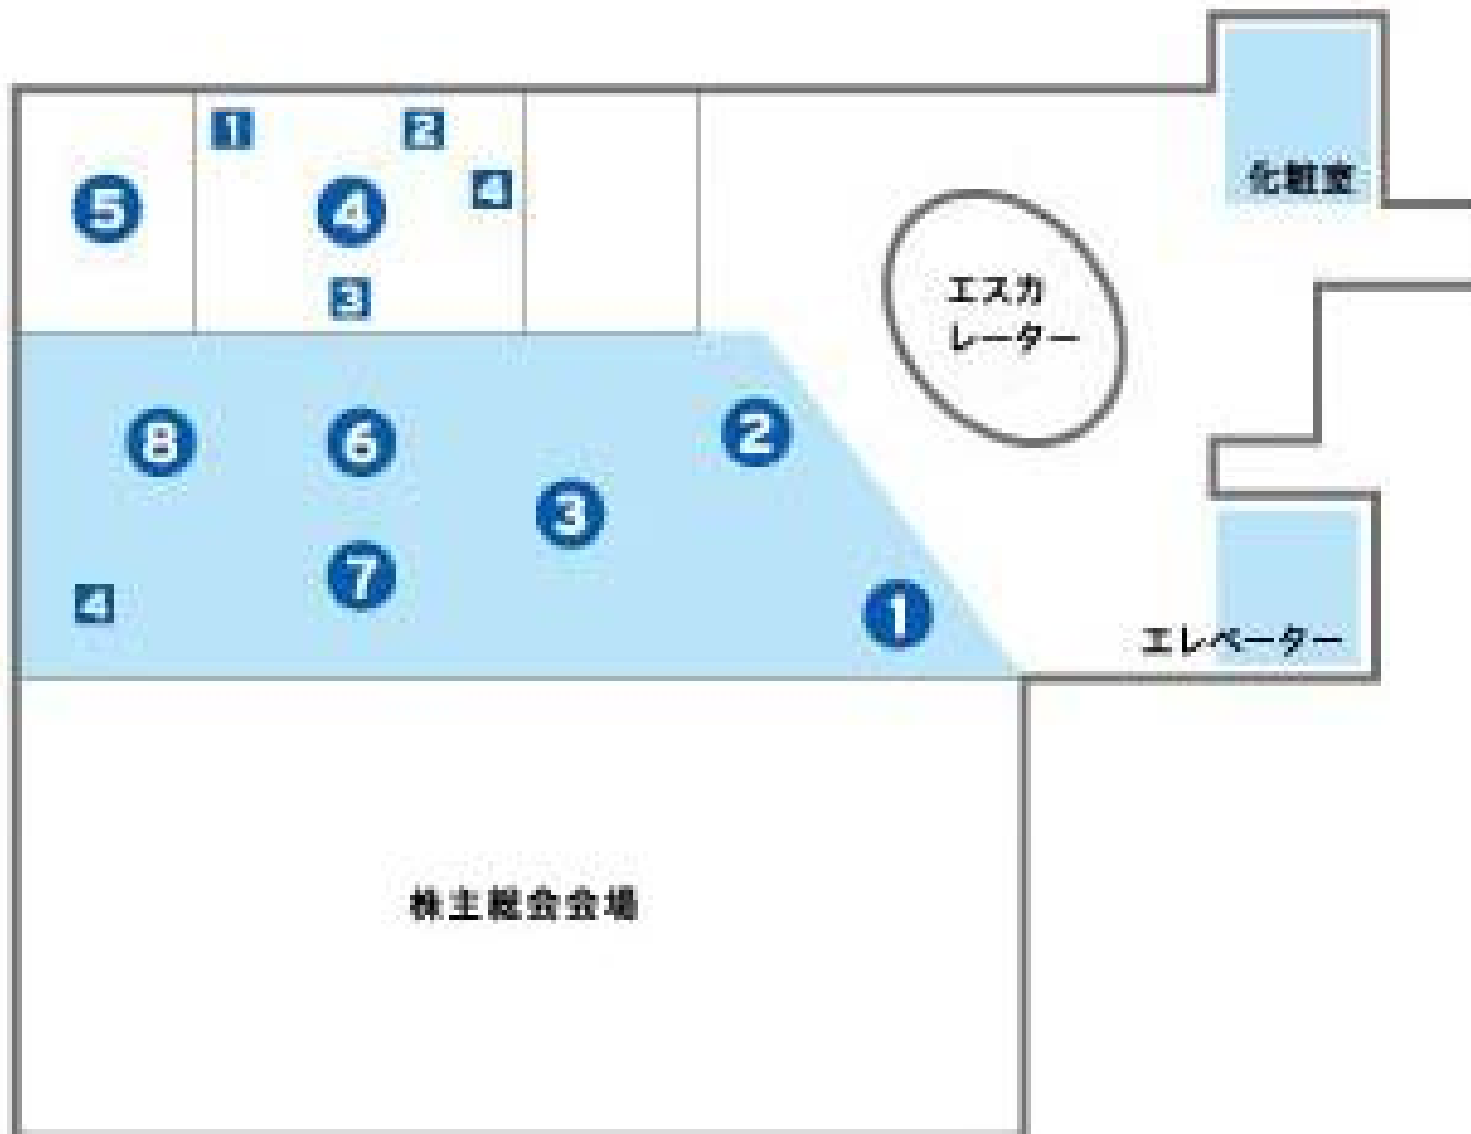

# イベントスペースに 是非お立ち寄りください

GMOクリック証券  
ラジオNIKKEI

Gゲー・とくとくBB  
体験コーナー

豪華景品  
抽選会

# 会場案内

**GMO** INTERNET

**第21期 定時株主総会**