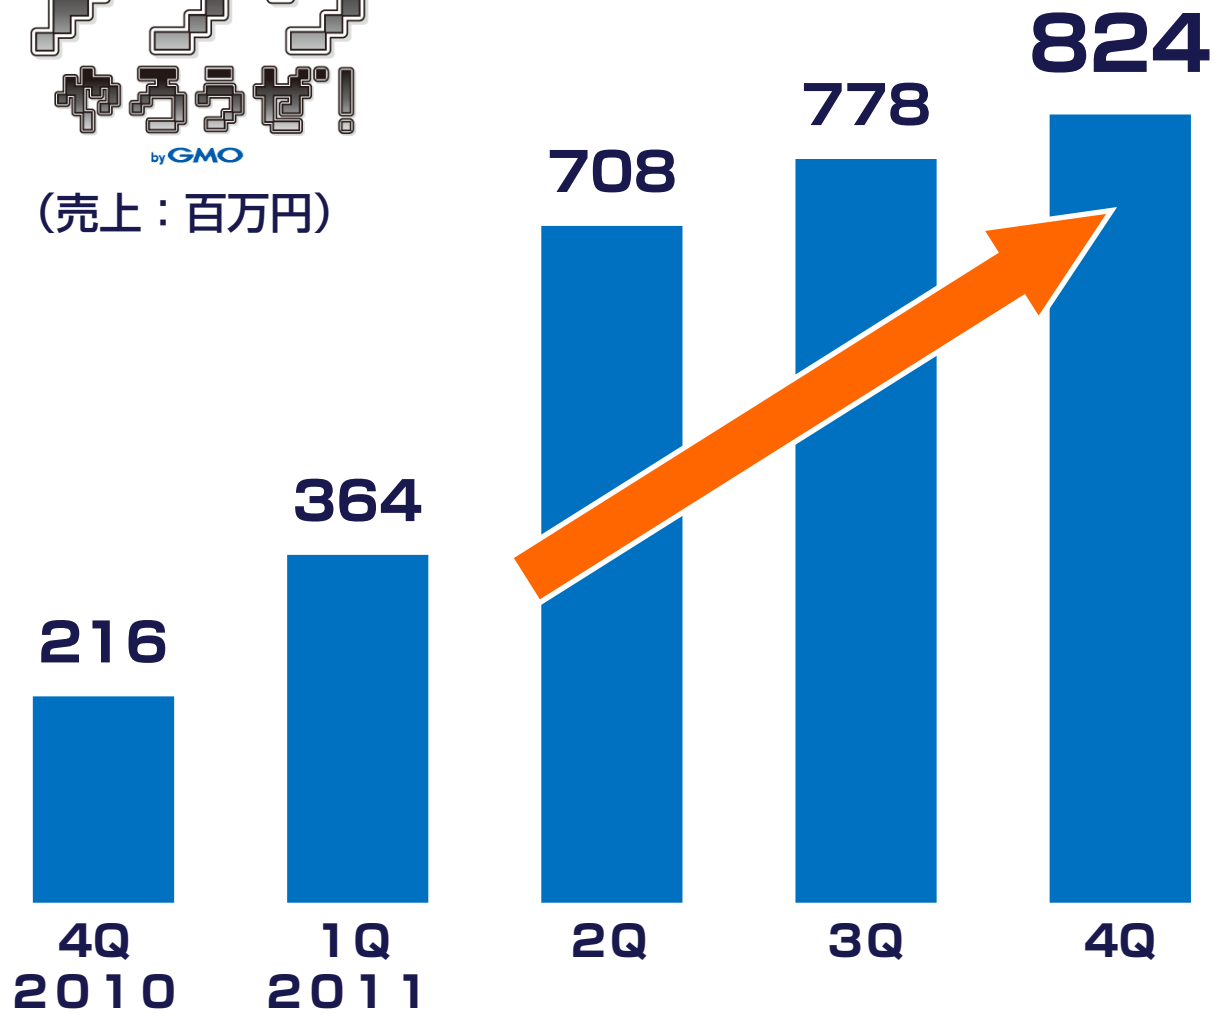

# ソーシャルアプリ

GMO INTERNET

(売上：百万円)

すでに  
黒字化