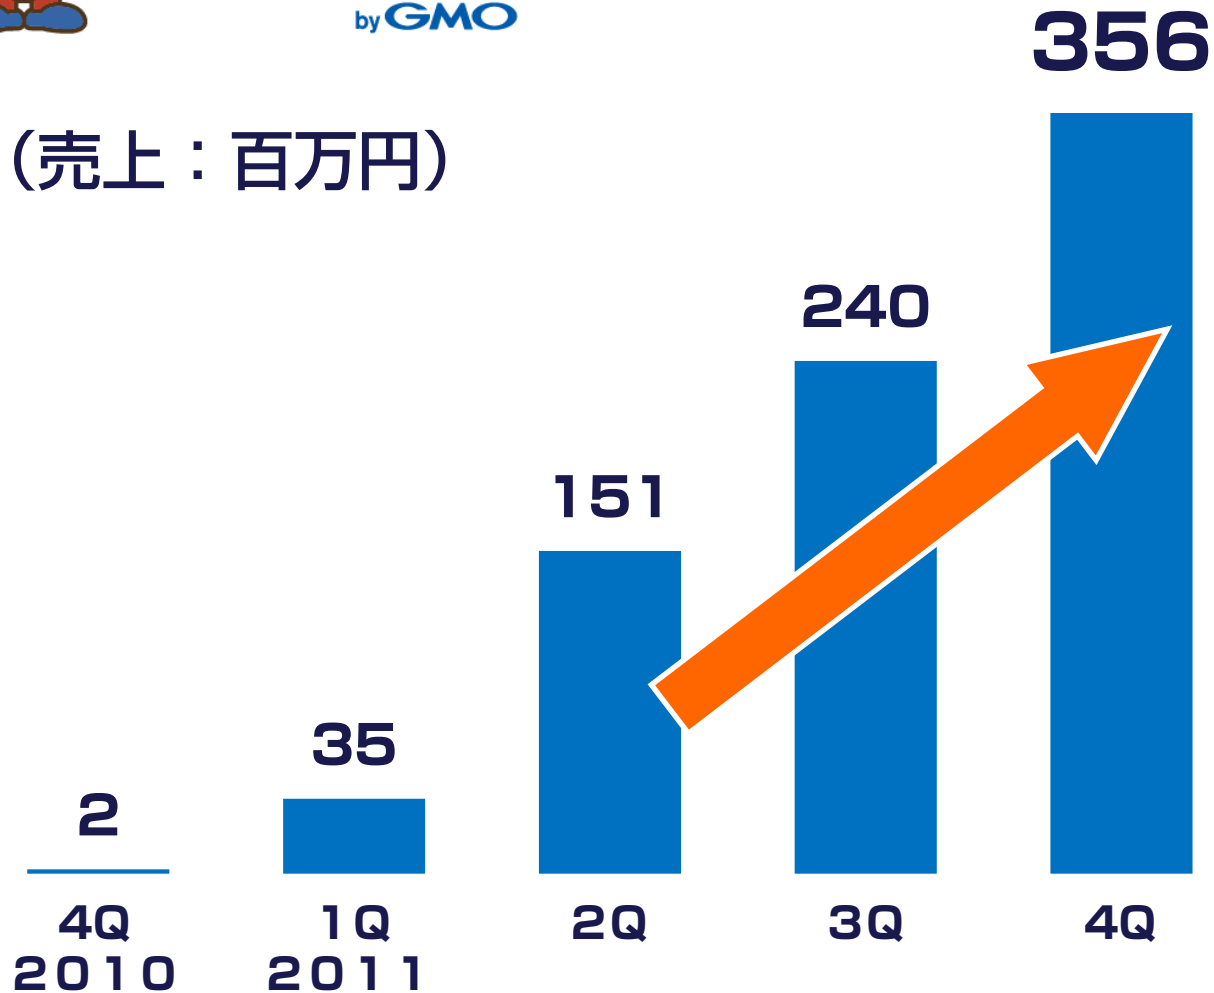

共同購入型クーポン

(売上：百万円)

急成長